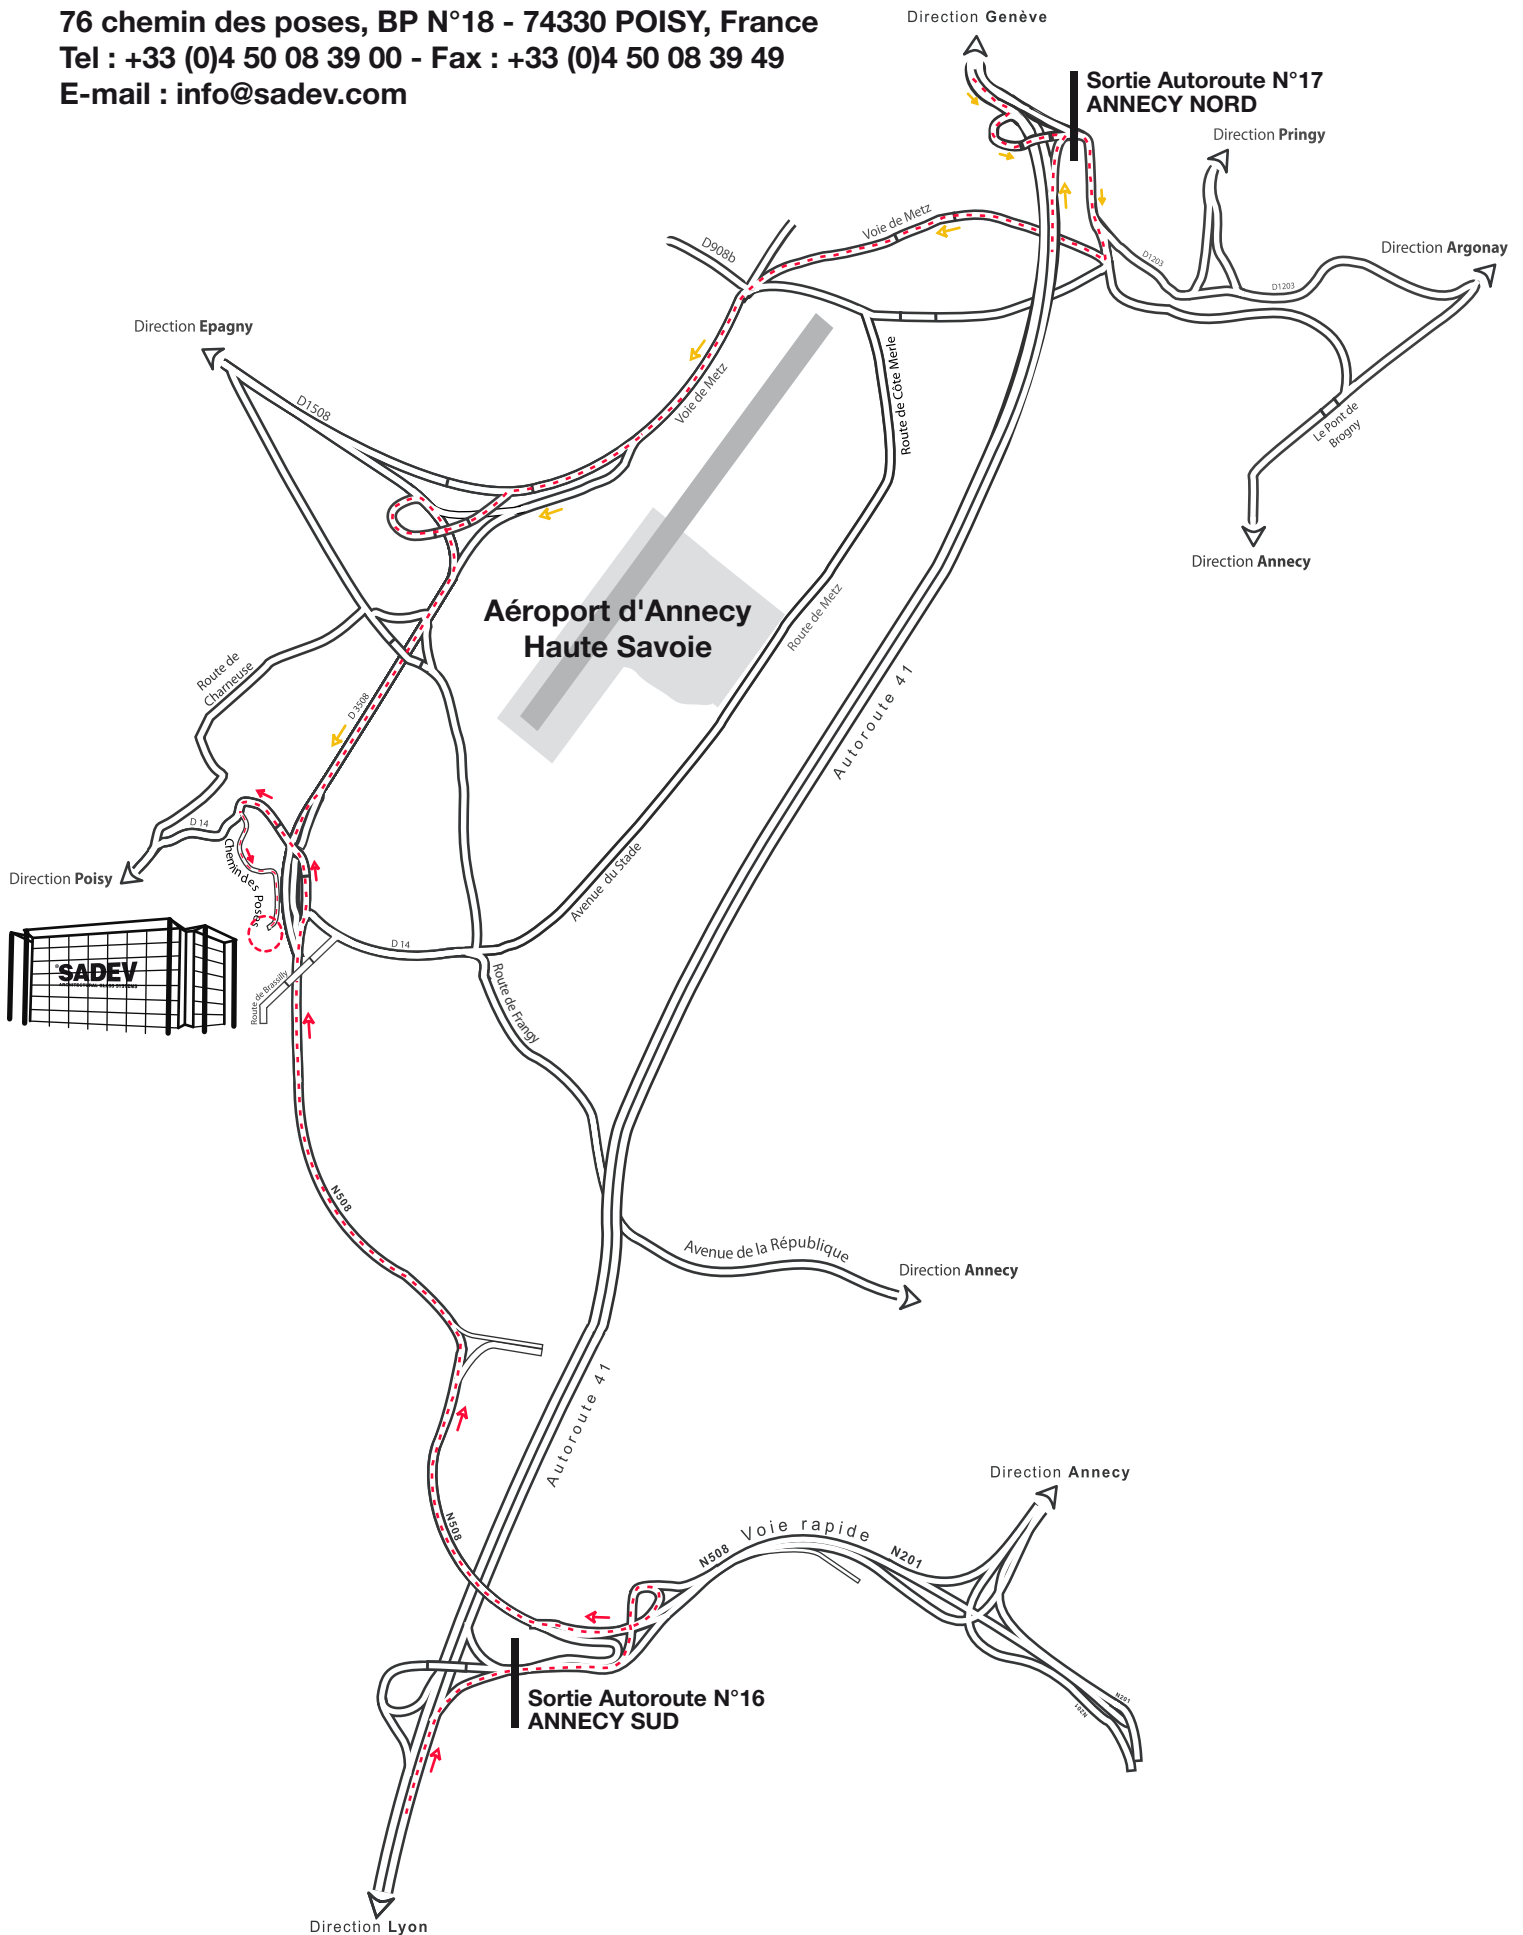

SADEV®

ARCHITECTURAL GLASS SYSTEMS

76 chemin des poses, BP N°18 - 74330 POISY, France

Tel : +33 (0)4 50 08 39 00 - Fax : +33 (0)4 50 08 39 49

E-mail : info@sadev.com